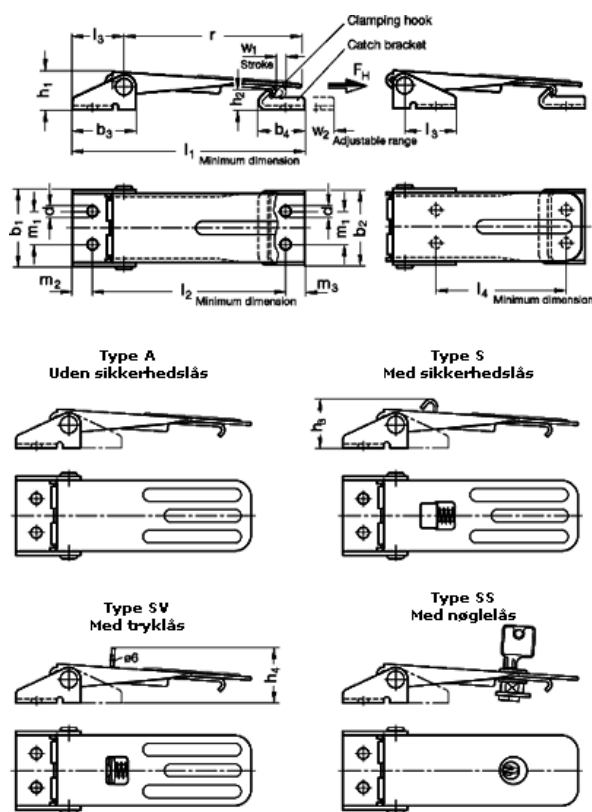

Varenummer: 201113062
 Beskrivelse: E+G Klee hurtigspænder
 GN 821-400-SS-NI-2

Mål

$b_1 = 46,5$	$h_4 = 32,5$	N	= 4000
$b_2 = 45$	$l_1 = 144$	r	= 107,5
$b_3 = 38$	$l_2 = 120,5$	w1	= 6,5
$b_4 = 27$	$l_3 = 32$	w2 justerbar længde	= 18
$d = 6,3$	$l_4 = 83,5$		
$h_1 = 22$	$m_1 = 20$		
$h_2 = 12$	$m_2 = 12$		
$h_3 = 28,5$	$m_3 = 11,5$		